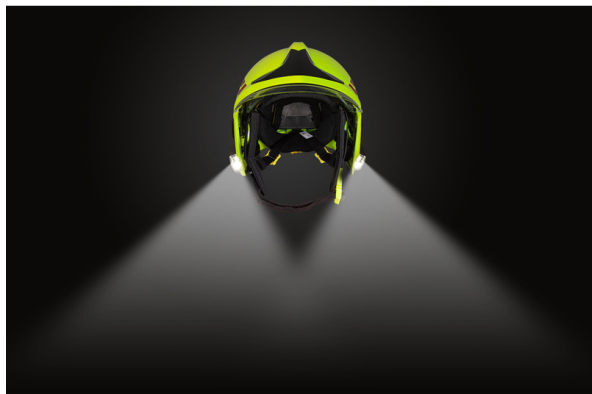

# Integriertes Beleuchtungsmodul GALLET L1XF Power Light

coreshop.ui.product\_preview.sku 18.00412-IN1

**CHF 112.60**

coreshop.ui.product.tax.excl (CHF 9.12)

app.web2print.info\_disclaimer