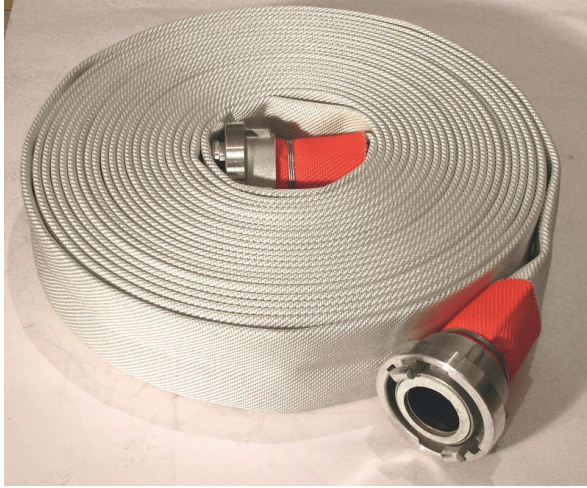

FW-Schlauch SUPRA PROFIL weiss 75 mm (Meterware)

coreshop.ui.product_preview.sku 1.10075

CHF 14.00

coreshop.ui.product.tax.excl (CHF 1.13)

app.web2print.info_disclaimer