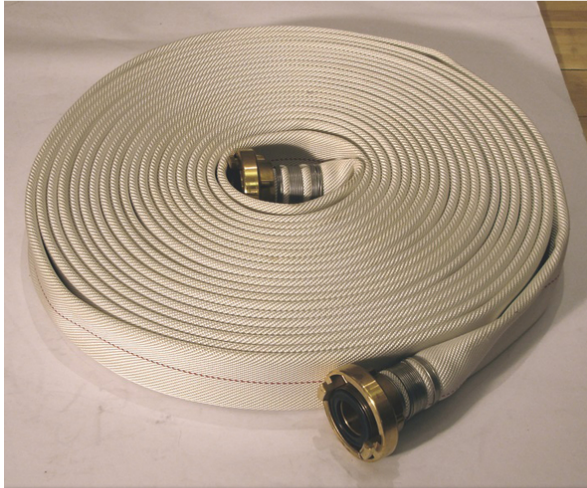

# Hochdruckschlauch RAPID 38 mm weiss (Meterware)

coreshop.ui.product\_preview.sku 1.00038

**CHF 10.35**

coreshop.ui.product.tax.excl (CHF 0.84)

app.web2print.info\_disclaimer