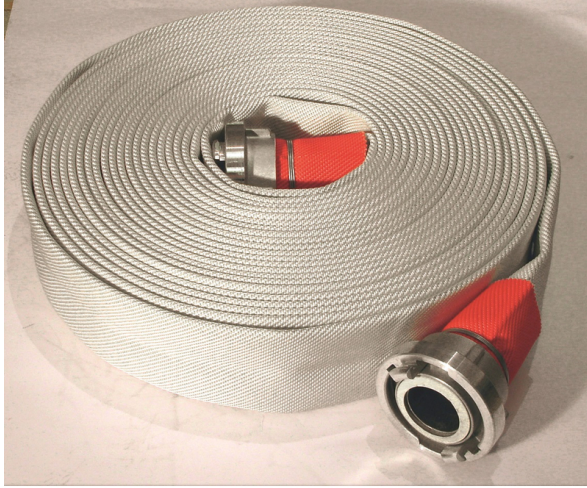

FW-Schlauch SUPRA PROFIL weiss 75 mm / 20 Meter

coreshop.ui.product_preview.sku 1.00000-W75-20S

CHF 205.00

coreshop.ui.product.tax.excl (CHF 16.61)

app.web2print.info_disclaimer