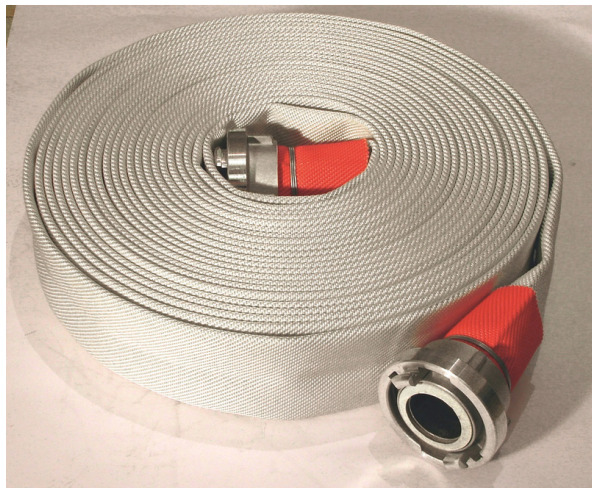

FW-Schlauch SUPRA PROFIL weiss 40 mm / 20 Meter

coreshop.ui.product_preview.sku 1.00000-W40-20S

CHF 137.00

coreshop.ui.product.tax.excl (CHF 11.10)

app.web2print.info_disclaimer