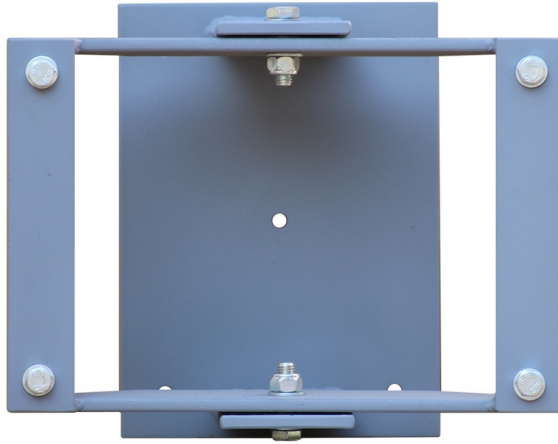

Schwenkkonsole zu Rückzughhaspel Typ FDR / SW4

coreshop.ui.product_preview.sku 995.008

CHF 413.00

coreshop.ui.product.tax.excl (CHF 33.45)

app.web2print.info_disclaimer