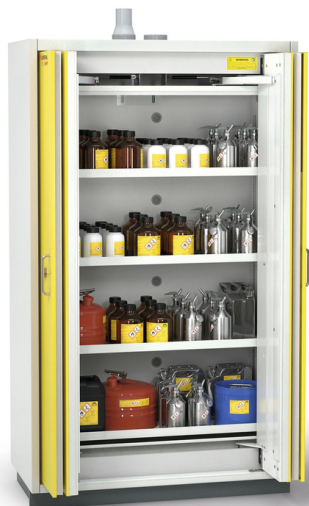

Sicherheitsschrank DÜPERTHAL PREMIUM standard XL - Typ 90

coreshop.ui.product_preview.sku 29-201262-30

coreshop.ui.product_preview.pric

app.web2print.info_disclaimer