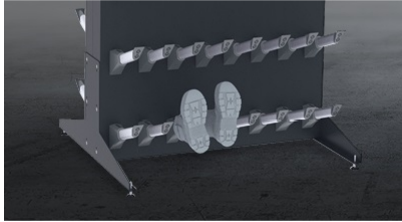

Piètement pour les panneaux de séchage

TANTUM

(Excepté Tantum 2 x 20)

Article no. 16.20010-FG-TA

495.00 CHF

excl. 8.1% TVA (40.10 CHF)

Accessoire pour les panneaux de séchage Tantum

Description

Ensemble de pieds qui sont fixés sur le bas du panneau de chauffage

*Toutes les informations et images sont fournies sans garantie, sous réserve de modifications, nos conditions générales de vente s'appliquent.