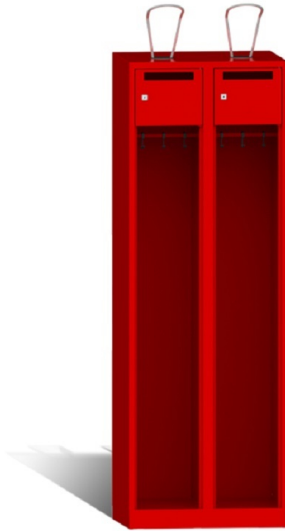

# Vestiaire pompier modèle 517 Florian, 2 compartiments de 400 mm

## Casier avec fente boîte à lettre et serrure Porte-casque sur le couvercle du bâti

Article no. 16.10517-400-2

Prix sur demande

Après l'intervention, c'est avant l'intervention. C'est pourquoi les vêtements d'intervention et autres équipements doivent être stockés de manière optimale dans un casier de pompier, être rapidement accessibles et déposés dans un état impeccable, afin de ne pas perdre un temps précieux en cas d'urgence.

## Description

Pensé pour faciliter la vie des intervenants, le vestiaire pompier est l'élément essentiel pour un rangement pratique et organisé au sein des centres de secours et des casernes de pompiers. Conçu spécialement pour répondre aux besoins des professionnels du secours, cet équipement propose de nombreuses fonctionnalités qui rendent son utilisation quotidienne extrêmement pratique.

Caractéristiques:

- Boîtier en tôle d'acier de qualité DC01 d'une épaisseur d'environ 0,9 mm.
- Tous les bords sont doublement pliés et bordés afin d'éviter tout risque de blessure.
- Porte-casque spécial de 220 mm de haut en acier rond zingué brillant sur le toit
- Grâce au porte-casque sur le toit, l'armoire offre plus d'espace de rangement à l'intérieur
- Une tringle penderie métallique robuste avec 3 crochets coulissants
- Un crochet à ceinture solidement soudé sur la paroi latérale avec une capacité de charge allant jusqu'à 50 kilogrammes