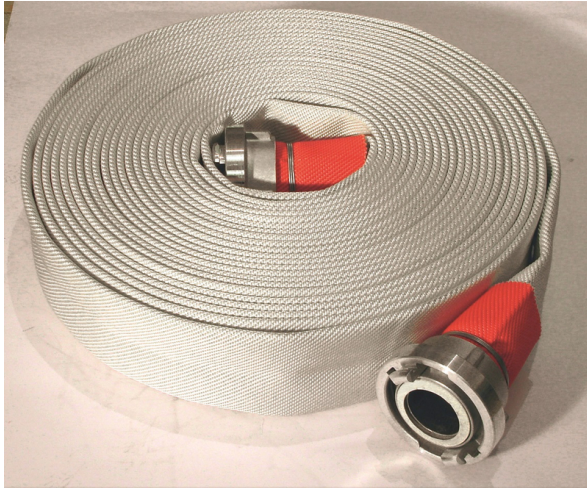

Tuyau d'incendie SUPRA PROFIL blanc 75 mm / 20 mètres

**Swiss Made by Growag - selon DIN 14811
avec raccords Storz, ligature+bague de
protection**

Article no. 1.00000-W75-20S

205.00 CHF

excl. 8.1% TVA (16.61 CHF)

Le tuyau souple haut de gamme à endurance et longévité exceptionnelle

Description

Secteurs d'applications

- Sapeurs-pompiers professionnels, d'entreprises, de milice
- Industrie
- Militaire
- Industrie

Caractéristiques

- Le tuyau idéal pour tous types d'intervention
- Fabrication suisse 100% sur notre site de Grosswangen / LU
- Pression d'éclatement de 60 bar offrant une grande marge de sécurité
- Bonne courbure, moins de plis coudés (meilleure longévité)
- Excellente résistance à l'abrasion
- Imputrescible
- Design unique pour une meilleure visibilité en intervention
- Revêtement intérieur en EPDM caoutchouc lisse avec une excellente résistance aux produits chimiques et mousses d'extinction
- Cette forme de revêtement permet de réduire considérablement les pertes de charge
- Excellente adhésion du revêtement à la gaine textile
- Tuyau souple et flexible (souple à basse température)
- Chaîne et trame en fil polyester haute ténacité, teint masse, fil retors 3 brins
- Haute stabilité de la couleur

Spécifications techniques

Matériau : gaine textile en fil polyester haute ténacité, teinté masse

Revêtement intérieur : EPDM caoutchouc spécial

Résistance au froid jusqu'à : -20

Résistance au chaud jusqu'à : + 80° C.