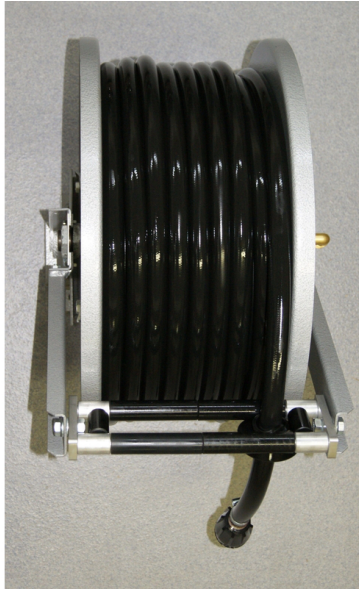

Dévidoir / enrouleur automatique grand débit, 19/27 mm, 30 m

Modèle industriel

Article no. 974.430

2 516.00 CHF

excl. 8.1% TVA (203.80 CHF)

Dévidoir à enroulement automatique pour usage intensif

Description

Dévidoir à enroulement automatique avec console de fixation murale, tambour en acier galvanisé laqué gris

Caractéristiques:

- Axe d'entrée d'eau 3/4"
- Tambour équipé d'un système de 3 ressorts puissants de rappel avec cran d'arrêt multiples
- Dispositif de guidage du tuyau sur axe pivotant en caoutchouc
- 2 crans d'arrêt possibles par tour
- Tuyau robuste lisse à usage multiple Ø 19/27 mm
- Lance à eau Unifighter C7, résistante aux chocs, pour jet plein et diffusé.
- Tuyau de liaison 1m avec raccord 3/4" ou 1"

Option:

Console pivotante avec couche de fond gris clair

Autres lances disponibles voir « accessoires poste incendie »

Spécifications techniques

Spécifications techniques:

Tuyau Ø : 19/27 mm

Longueur de tuyau: 30 m

Dimensions

Largeur tambour: 310 mm

Profondeur dévidoir: 600 mm

Largeur dévidoir: 400 mm

Ø tambour: 730 m

Profondeur axe tambour: 330 mm

*Toutes les informations et images sont fournies sans garantie, sous réserve de modifications, nos conditions générales de vente s'appliquent.