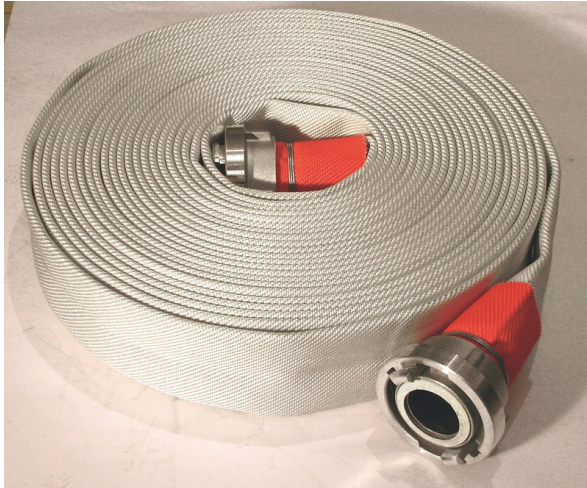

FW-Schlauch SUPRA PROFIL weiss 75 mm (Meterware)

Swiss Made by Growag - nach DIN 14811
Preis pro Meter
ohne Kupplungen und Einbände
(müssen separat dazubestellt werden)

Artikel-Nr. 1.10075

CHF 14.00

exkl. 8.1% MwSt. (CHF 1.13)

Enorm hohe Abriebbeständigkeit

Verrottungsfest

Unverwechselbares Design für hohe Sichtbarkeit im Innenangriff durch Kontrastwebung

Hochwertige, glatte Innenseele aus EPDM Kautschuk mit ausgezeichneter Beständigkeit gegen Schaummittel/Chemikalien.

Diese Art der Gummierung garantiert eine sehr glatte Innenseele mit geringem Reibungsverlust

Sehr gute Haftungswerte zwischen Gummi und Gewebe

Geschmeidige, flexible Beschaffenheit (Kälteflexibel)

Aus hochfestem, spinndüsengefärbten Polyester-Garn, 3-fach gezwirnt
Maximale Farbechtheit
Schutzmanschette gegen Defekte im Kupplungsbereich
Minimierte Drallneigung und Dehnung
Geeignet für alle Arten von Schlauchwaschanlagen
Flammwidrig
Pflegeleicht und wartungsfrei
Farbe weiss
Ab Lager verfügbar
2 Jahre Garantie auf Innengummierung

Technische Daten

Material: Gewebemantel aus hochfestem, spinndüsengefärbten Polyester-Garn.
Innengummierung aus hochwertigem EPDM "Kautschuk"
Kältebeständigkeit bis -20° C.
Hitzebeständigkeit bis 80° C.
Standardlänge 20 m.
Innendurchmesser: 75 mm
Betriebsdruck: 17 bar
Prüfdruck: 25 bar
Platzdruck: 60 bar