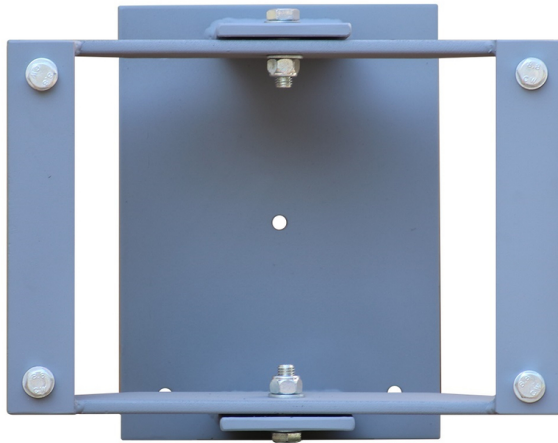

Schwenkkonsole zu Rückzughhaspel Typ FDR / SW4

zu Art. 974.430

Artikel-Nr. 995.008

CHF 413.00

exkl. 8.1% MwSt. (CHF 33.45)

*Alle Angaben und Bilder ohne Gewähr, Änderungen vorbehalten, es gelten unsere <https://shop.growag.ch/de/agb>