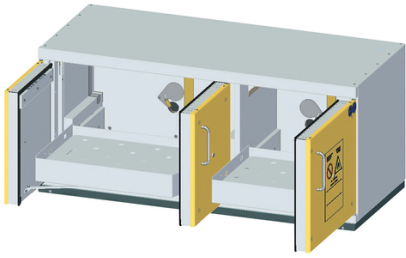

Artikel-Nr. 29-060667-003

Untertischschrank DÜPERTHAL UTS ergo line - Typ 90 / S

nach DIN EN 14470-1

Mit Flügeltürtechnik und Auszugswanne

Preis auf Anfrage

Artikel-Nr. 29-061467-005

Untertischschrank DÜPERTHAL UTS ergo line - Typ 90 / XL