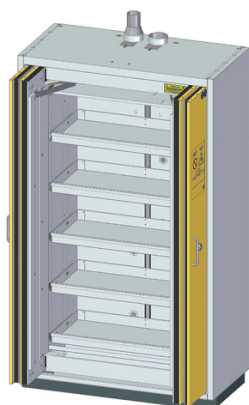

Artikel-Nr. 29-201267-53

Sicherheitschrank DÜPERTHAL CLASSIC - Typ 90 / Pro XL-V1

Mit Flügeltürtechnik und Auszugsböden

Preis auf Anfrage

Artikel-Nr. 29-201267-30

Sicherheitschrank DÜPERTHAL CLASSIC - Typ 90 / Standard XL

Mit Flügeltürtechnik und Lagerböden

Preis auf Anfrage

Artikel-Nr. 29-201262-52

Sicherheitschrank DÜPERTHAL PREMIUM - Typ 90 / Pro XL-V2

Mit Falttürtechnik und Auszugsböden

Preis auf Anfrage

Artikel-Nr. 29-201262-30

Sicherheitschrank DÜPERTHAL PREMIUM - Typ 90 / Standard XL-V1

Mit Falttürtechnik und Lagerböden

Preis auf Anfrage

Artikel-Nr. 29-061167-003

Untertischschrank DÜPERTHAL UTS ergo line - Typ 90 / L

nach DIN EN 14470-1