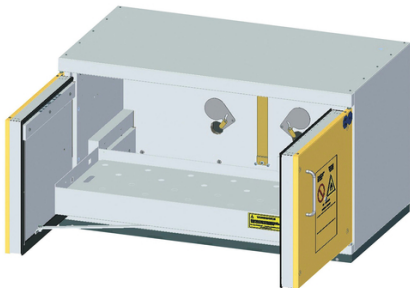

Mit Flügeltürtechnik und Lagerböden

Preis auf Anfrage

Artikel-Nr. 29-201262-52

Sicherheitschrank DÜPERTHAL PREMIUM - Typ 90 / Pro XL-V2

Mit Falttürtechnik und Auszugsböden

Preis auf Anfrage

Artikel-Nr. 29-201262-30

Sicherheitschrank DÜPERTHAL PREMIUM - Typ 90 / Standard XL-V1

Mit Falttürtechnik und Lagerböden

Preis auf Anfrage

Artikel-Nr. 29-061167-003

Untertischschrank DÜPERTHAL UTS ergo line - Typ 90 / L

nach DIN EN 14470-1